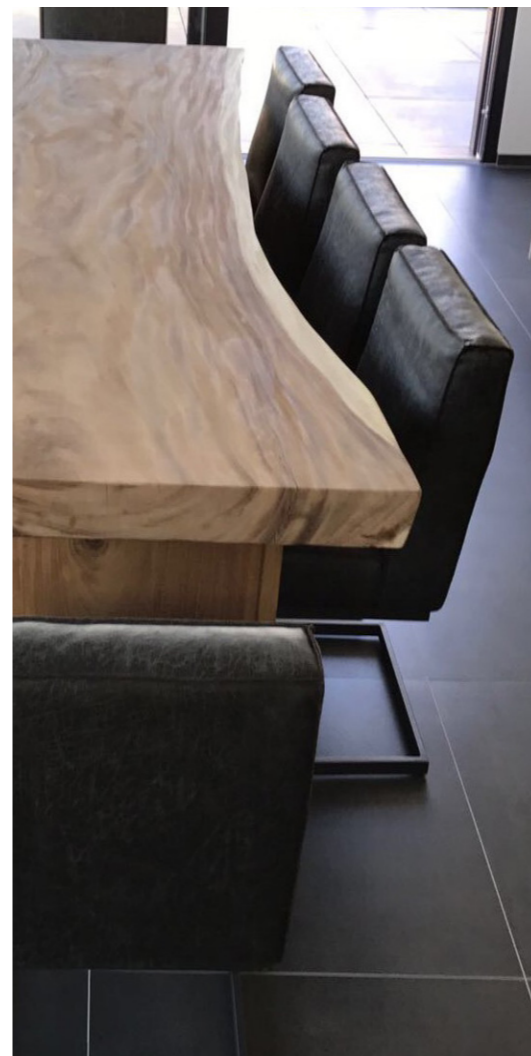

Wir lieben unser Handwerk. Tische sind unsere Kernkompetenz. Jeder Massivholztisch ist ein unverwechselbares Unikat.

3 Meter

Baumlang - unsere Naturprodukte für zeitloses Wohnen.

Unikat-Tische bis 5 Meter

Mittelpunkt
des Lebens.

„Unser Anspruch
ist es Tische mit
einer gewissen
Eigenständigkeit
zu entwickeln.“

Der Tisch ist Grundlage für menschliches Zusammenleben und Geselligkeit. An einem Tisch in der Küche oder einer langen ausziehbaren Tafel im Wohnbereich fühlen wir uns wohl. Er ist unser Lebensmittelpunkt.

Zeitlose Leichtigkeit.

Tische aus historischem Bauholz. Wir wecken alte Materialien zu neuem Leben. Das bis zu 200 Jahre Eichenholz zeichnet sich durch eine einzigartige Struktur mit unverwechselbarer Farbgebung aus. Die Oberflächen sind knochenhart und unverwundlich. Naturplätze mit Charakter und Persönlichkeit.